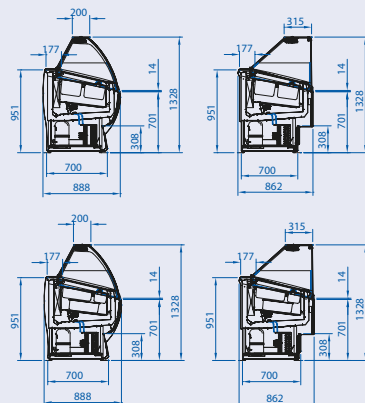

Smile

Vetrine gelato
Gelato cabinet

Modello | Model	Dimensioni | Dimensions		Imballo | Packaging		Temperatura prodotto vasca EN44 1-5 Well product temperature EN44 1-5	Potenza compressore | Power compressor			Classe climatica N° Climate class N° (C°/%UR)	Sbrinatorio auto.elett. Automatic electric defrost	Unità di controllo elettronica Electronic control unit	Fluido refrigerante R404A R404A refrigerant gas	Tendina avvolgibile Roller blind
	Lunghezza x profondità x altezza (LxDxH) (mm)	Peso netto Net weight (kg)	Imballo (LxDxH) Packaging (mm)	Peso lordo Gross weight (kg)		Tensione Supply (V/Hz)	Regime Output (kW)	Sbrinatorio In defrost (kW)					
Smile 12	1150x 888x 1328	140	1220x 977x 1500	180	-16/-18°C	230/1/50	0,88	1,05	4+(32/60)	●	●	●	●
Smile 18	1653x 888x 1328	236	1723x 977x 1500	276	-16/-18°C	230/1/50	1,10	1,43	4+(32/60)	●	●	●	●
Smile 24	2170x 888x 1328	269	2240x 977x 1500	336	-16/-18°C	230/1/50	1,40	2,19	4+(32/60)	●	●	●	●

● di serie | standard

Vetrine | Cabinet