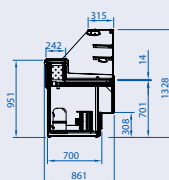

Vetrine | Cabinet

Refrigerazione statica
Static refrigeration