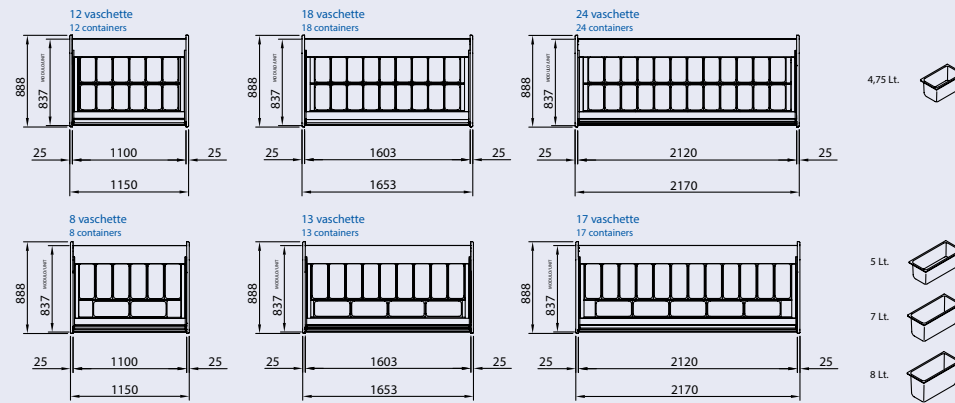

Componibilità vaschette | containers arrangement