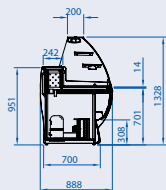

Vetrine | Cabinet

Refrigerazione statica
Static refrigeration