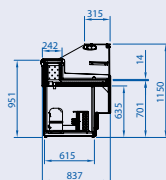

Vetrine | Cabinet

Refrigerazione statica
Static refrigeration